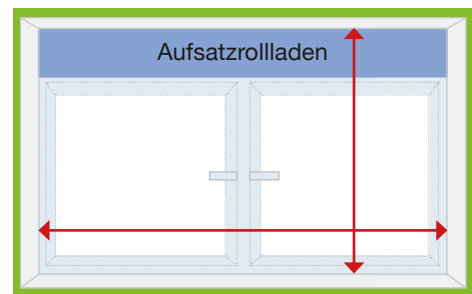

**DIN L
(Links)**

**DIN R
(Rechts)**

**Mindest-
abzugsmaß**

(je Seite)

Elementbreite oder -höhe	bis 1,5 m	bis 2,5 m	bis 3,5 m	bis 4,5 m
	Mindestabzugsmaß (je Seite)			
Fenster/Türen in weiß	10 mm	15 mm	20 mm	25 mm
Fenster/Türen mit Dekorfolie	15 mm	20 mm	25 mm	30 mm

Fensterbreite oder -höhe	bis 1,5 m	bis 2,5 m	bis 3,5 m	bis 4,5 m
	Mindestabzugsmaß (je Seite)			
Fenster ohne Dekorfolie	10 mm	15 mm	15-20 mm	15-25 mm
Fenster mit Dekorfolie	15 mm	20 mm	20-25 mm	20-30 mm